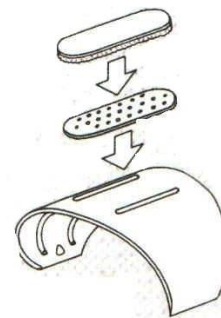

Anello Go Go®

A N E L L O G O - G O T R A S P A R E N T E